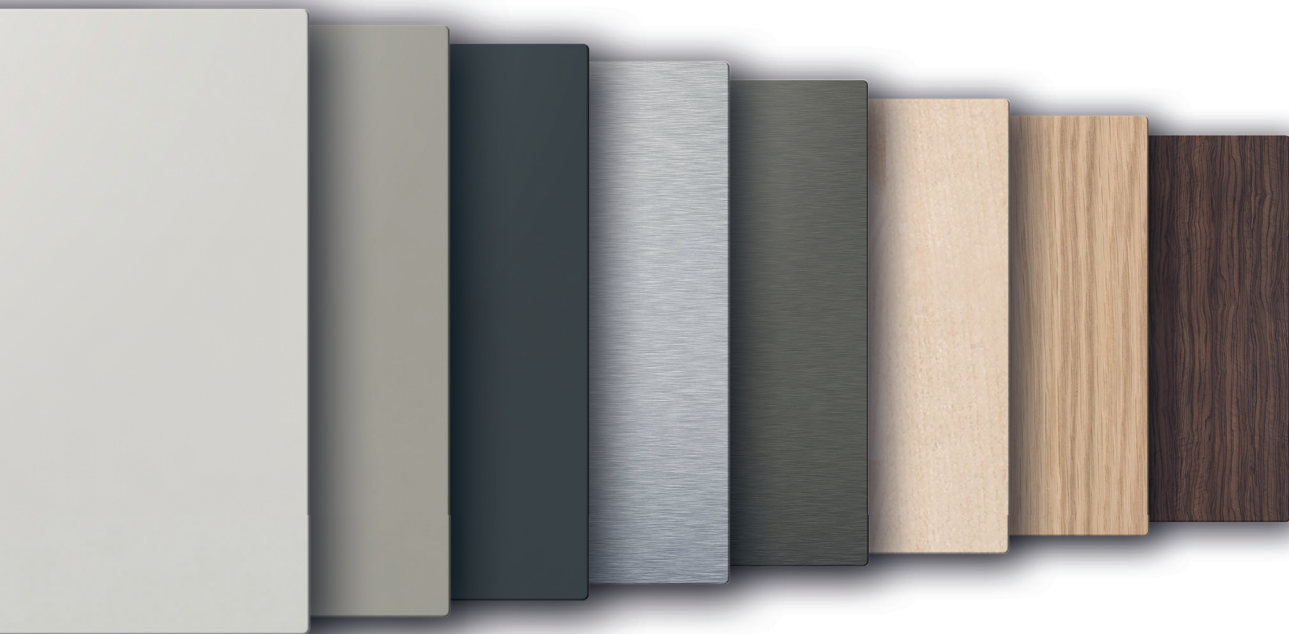

Parce qu'un détail peut tout changer

ColorLINE®

La première collection de grilles de ventilation multicolore

BOUCHES ET GRILLES DE VENTILATION

Parce qu'un détail

**Aldes
Color**

LA 1^{ÈRE} COLLECTION DE GRILLES MULTICOLORE
ET À VOTRE DÉCO

peut tout changer,
invente
LINE[®].

QUI S'ADAPTE À TOUTES VOS INSTALLATIONS
RATION INTÉRIEURE.

#HealthyLiving*
*un art de vivre sain

15 COLORIS AU CHOIX

CLASSIC

Blanc Flocon

Gris Froid

Grège

Taupe

Anthracite

COLORS

Paprika

Bleu Turquoise

Bleu Lagune

Prune

Fuchsia

NATURAL

Aluminium
Brossé

Titane

Bois Blanc

Chêne

Wengé

1 PLAQUE TRANSPARENTE À PERSONNALISER

①