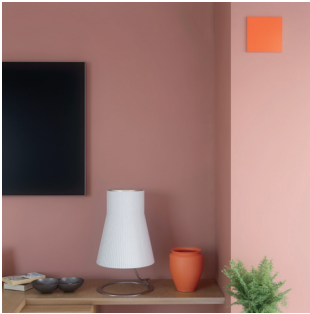

15 COLORIS AU CHOIX

CLASSIC

COLORS

NATURAL

1 PLAQUE TRANSPARENTE À PERSONNALISER

①

CHOISIR
SA DÉCO

②

DÉCOUPER
AU FORMAT

③

GLISSER SOUS LA PLAQUE
TRANSPARENTÉ